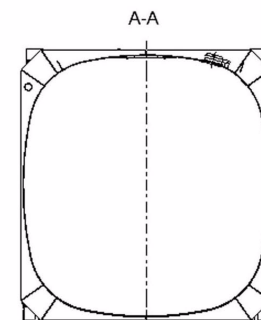

TECHNISCHE SPECIFICATIES

- Type: ..... Container 30'
- Inhoud: ..... 51 m³
- Materiaal: ..... ALU
- Leeg gewicht: ..... 3010 kg
- Lengte: ..... 9125 mm
- Hoogte: ..... 2780 mm
- Breedte: ..... 2550 mm
- Aantal mangatdeksels: 5
- Aantal compartimenten: 1
- Werkdruk: ..... 1,5 bar
- CSC en CE goedgekeurd
- Stapelhoogte tot 4 containers
- Profiel 30

TECHNICAL SPECIFICATIONS

- Type: ..... Container 30'
- Contents (water): ..... 51 m³
- Material: ..... ALU
- Tare weight: ..... 3010 kg
- Length: ..... 9125 mm
- Height: ..... 2780 mm
- Width: ..... 2500 mm
- Number of manhole covers: 5
- Number of compartments: 1
- Working pressure: ..... 1,5 bar
- CSC and CE approved
- Stacking height: 4 containers
- Profile 30