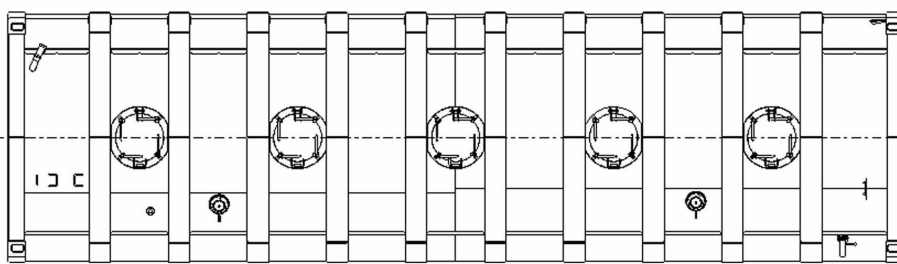

TECHNISCHE SPECIFICATIES

- Type: ..... Container 30'
- Inhoud: ..... 51 m³
- Materiaal: ..... ALU
- Leeg gewicht: ..... 3010 kg
- Lengte: ..... 9125 mm
- Hoogte: ..... 2780 mm
- Breedte: ..... 2550 mm
- Aantal mangatdeksels: 5
- Aantal compartimenten: 1
- Werkdruk: ..... 1,5 bar
- CSC en CE goedgekeurd
- Stapelhoogte tot 4 containers
- Profiel 30

TECHNICAL SPECIFICATIONS

- Type: ..... Container 30'
- Contents (water): ..... 51 m³
- Material: ..... ALU
- Tare weight: ..... 3010 kg
- Length: ..... 9125 mm
- Height: ..... 2780 mm
- Width: ..... 2500 mm
- Number of manhole covers: 5
- Number of compartments: 1
- Working pressure: ..... 1,5 bar
- CSC and CE approved
- Stacking height: 4 containers
- Profile 30