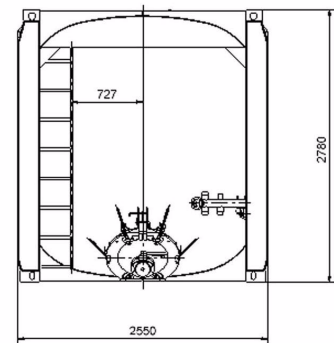

TECHNISCHE SPECIFICATIES

- Type: ..... Container 30'
- Inhoud: ..... 51 m³
- Materiaal: ..... ALU
- Leeg gewicht: ..... 3010 kg
- Lengte: ..... 9125 mm
- Hoogte: ..... 2780 mm
- Breedte: ..... 2550 mm
- Aantal mangatdeksels: 5
- Aantal compartimenten: 1
- Werkdruk: ..... 1,5 bar
- CSC en CE goedgekeurd
- Stapelhoogte tot 4 containers
- Profiel 30

TECHNICAL SPECIFICATIONS

- Type: ..... Container 30'
- Contents (water): ..... 51 m³
- Material: ..... ALU
- Tare weight: ..... 3010 kg
- Length: ..... 9125 mm
- Height: ..... 2780 mm
- Width: ..... 2500 mm
- Number of manhole covers: 5
- Number of compartments: 1
- Working pressure: ..... 1,5 bar
- CSC and CE approved
- Stacking height: 4 containers
- Profile 30