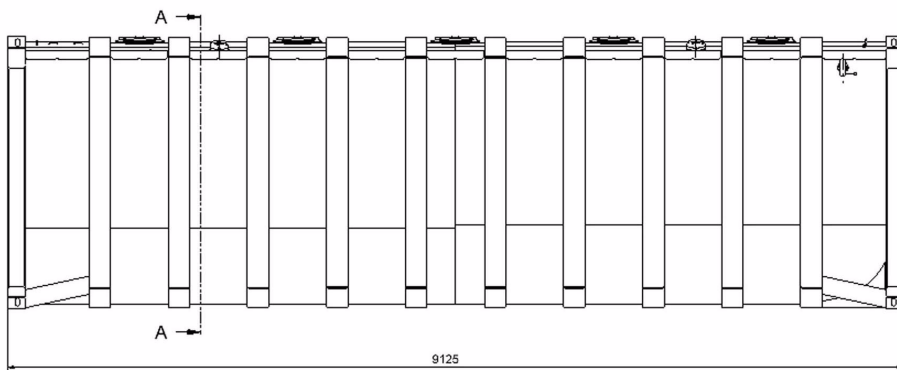

TECHNISCHE SPECIFICATIES

- Type: ..... Container 30'
- Inhoud: ..... 51 m³
- Materiaal: ..... ALU
- Leeg gewicht: ..... 3010 kg
- Lengte: ..... 9125 mm
- Hoogte: ..... 2780 mm
- Breedte: ..... 2550 mm
- Aantal mangatdeksels: 5
- Aantal compartimenten: 1
- Werkdruk: ..... 1,5 bar
- CSC en CE goedgekeurd
- Stapelhoogte tot 4 containers
- Profiel 30

TECHNICAL SPECIFICATIONS

- Type: ..... Container 30'
- Contents (water): ..... 51 m³
- Material: ..... ALU
- Tare weight: ..... 3010 kg
- Length: ..... 9125 mm
- Height: ..... 2780 mm
- Width: ..... 2500 mm
- Number of manhole covers: 5
- Number of compartments: 1
- Working pressure: ..... 1,5 bar
- CSC and CE approved
- Stacking height: 4 containers
- Profile 30