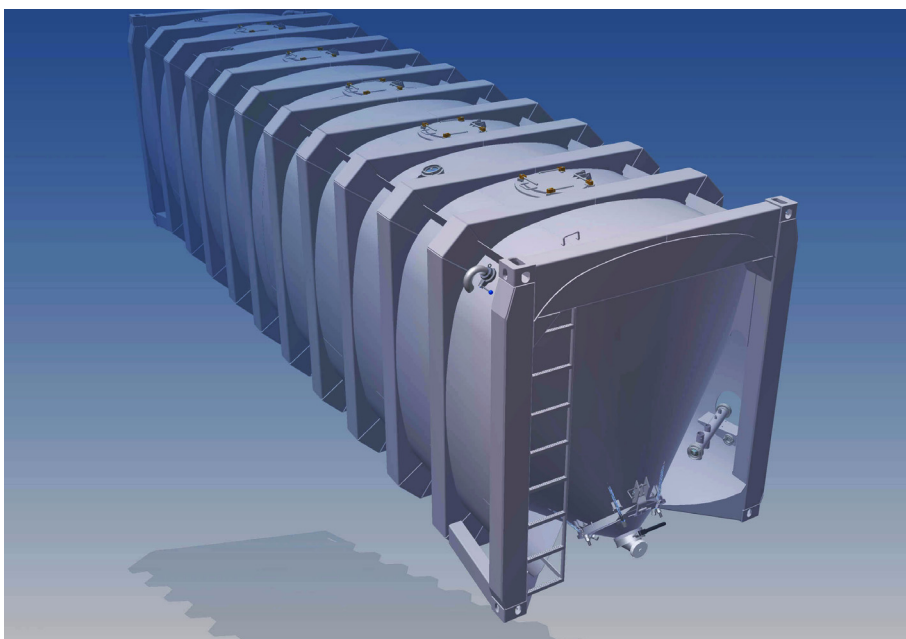

Bulkvervoer
Bulk transport

ATCOMEX ISO 9001
OOO I

ECO PRESSURE BOX CONTAINER 51 M³

Atcomex Company nv

Nijverheidslaan 6
B-8560 Gullegem
Belgium
Tel. 32 56 43 99 20
Fax. 32 56 40 00 56
Email: gullegem@atcomex.be
BTW/TVA BE 0425 920 763
RPR/RPM KORTRIJK

Atrefco nv Atcomex Hamme

Industriepark Zwaarveld 11
B-9220 Hamme
Belgium
Tel. 32 52 49 92 90
Fax. 32 52 47 84 32
Email: hamme@atcomex.be
BTW/TVA BE 0433 655 920
RPR/RPM DENDERMONDE

www.atcomex.be