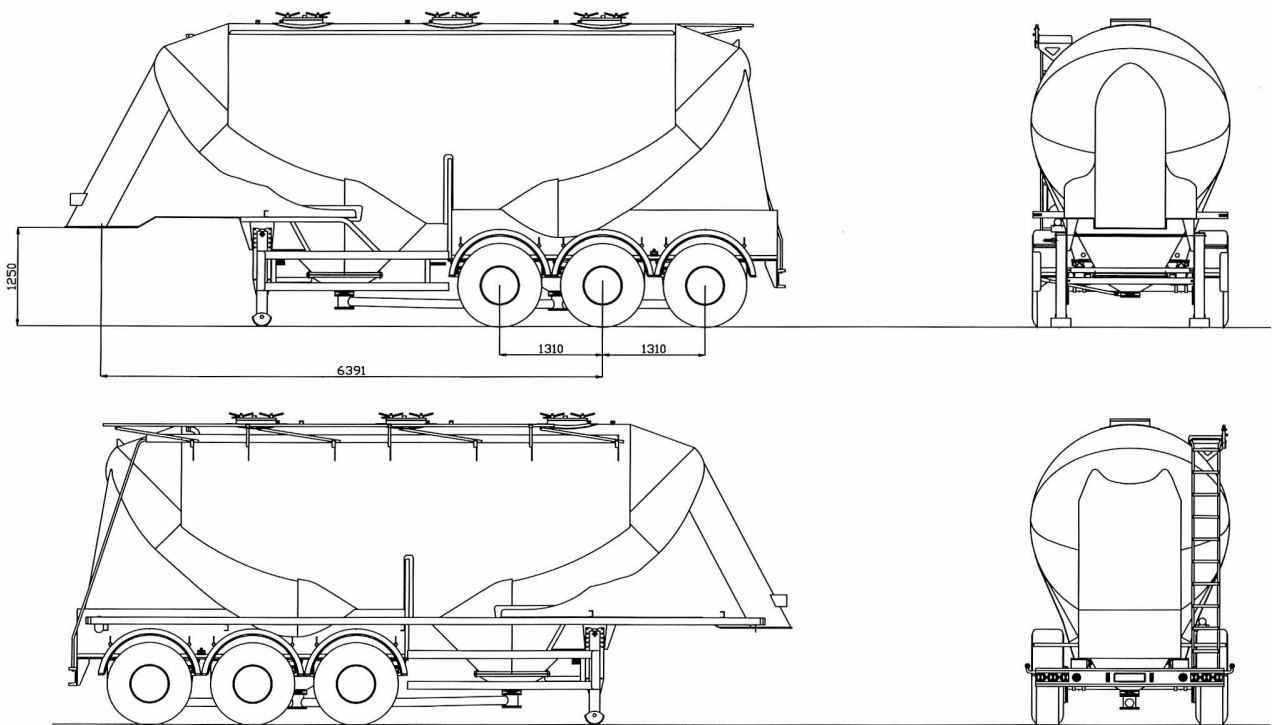

Email: hamme@atcomex.be

BTW/TVA BE 0433 655 920

RPR/RPM DENDERMONDE

www.atcomex.be

08 - 2013

TECHNISCHE SPECIFICATIES

- Type: Onderlosser
- Inhoud: 35.000 L
- Materiaal: ALU
- Totaal gewicht: 38000 kg
- Leeg gewicht: 4800 kg
- Gewicht onder assen: 3 x 9000 kg
- Gewicht onder koppelpin: 15000 kg
- Lengte: 9550 mm
- Aantal mangatdeksels: 3 (NW450)
- Aantal lossingspotten: 2
- Wielbasis: 6390 mm
- Uitlaatconus: woelmat
- Koffer achteraan in vals compartiment
- Pneumatische kleppen achter

TECHNICAL SPECIFICATIONS

- Type: Hopper
- Contents: 35.000 L
- Material: ALU
- Total weight: 38000 kg
- Tare weight: 4800 kg
- Weight on ground: 3 x 9000 kg
- Weight on fifth wheel: 15000 kg
- Length: 9550 mm
- Number of manhole covers: 3 (NW450)
- Number of cones for unloading: 2
- Wheel base: 6390 mm
- Cone unloading: straining cloth
- Trunk at the rear in fake compartment
- Pneumatic valves at the rear